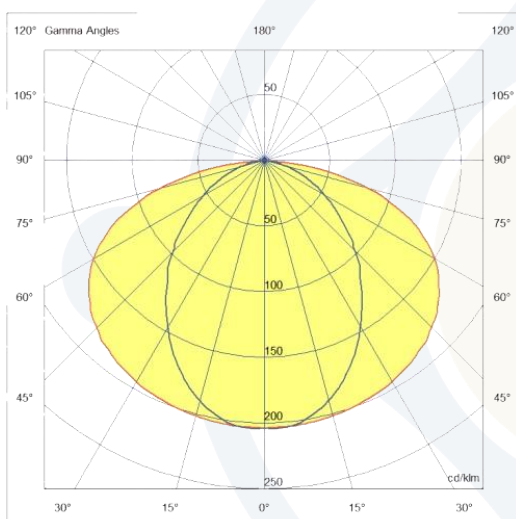

EVOLIGHT[®]
ILUMINAÇÃO

LINHA DECORATIVA

PERFIL ANTARES | 102601-PPP30

DESCRIÇÃO:

- Pendente linear Antares.
- Corpo fabricado em perfil de alumínio.
- Difusor em acrílico translúcido.
- Acabamento com pintura microtextura na cor preto.
- Suspensão através de cabos de aço.

FOTOMETRIA:

CARACTERÍSTICAS DE FUNCIONAMENTO:

CÓDIGO	102601-PPP30
FONTE DE LUZ	MODULO LED 2700
POTÊNCIA	33.6W
FLUXO LED	5460lm
FLUXO LUMINÁRIA*	3104lm
TEMP DE COR	3000K
TENSÃO	200-240V
VIDA ÚTIL (HORAS)	50.000 (55°C)
IRC	>80
FATOR DE POTÊNCIA	>0.9
ÂNGULO DE ABERTURA	120º
GRAU DE PROTEÇÃO	IP20